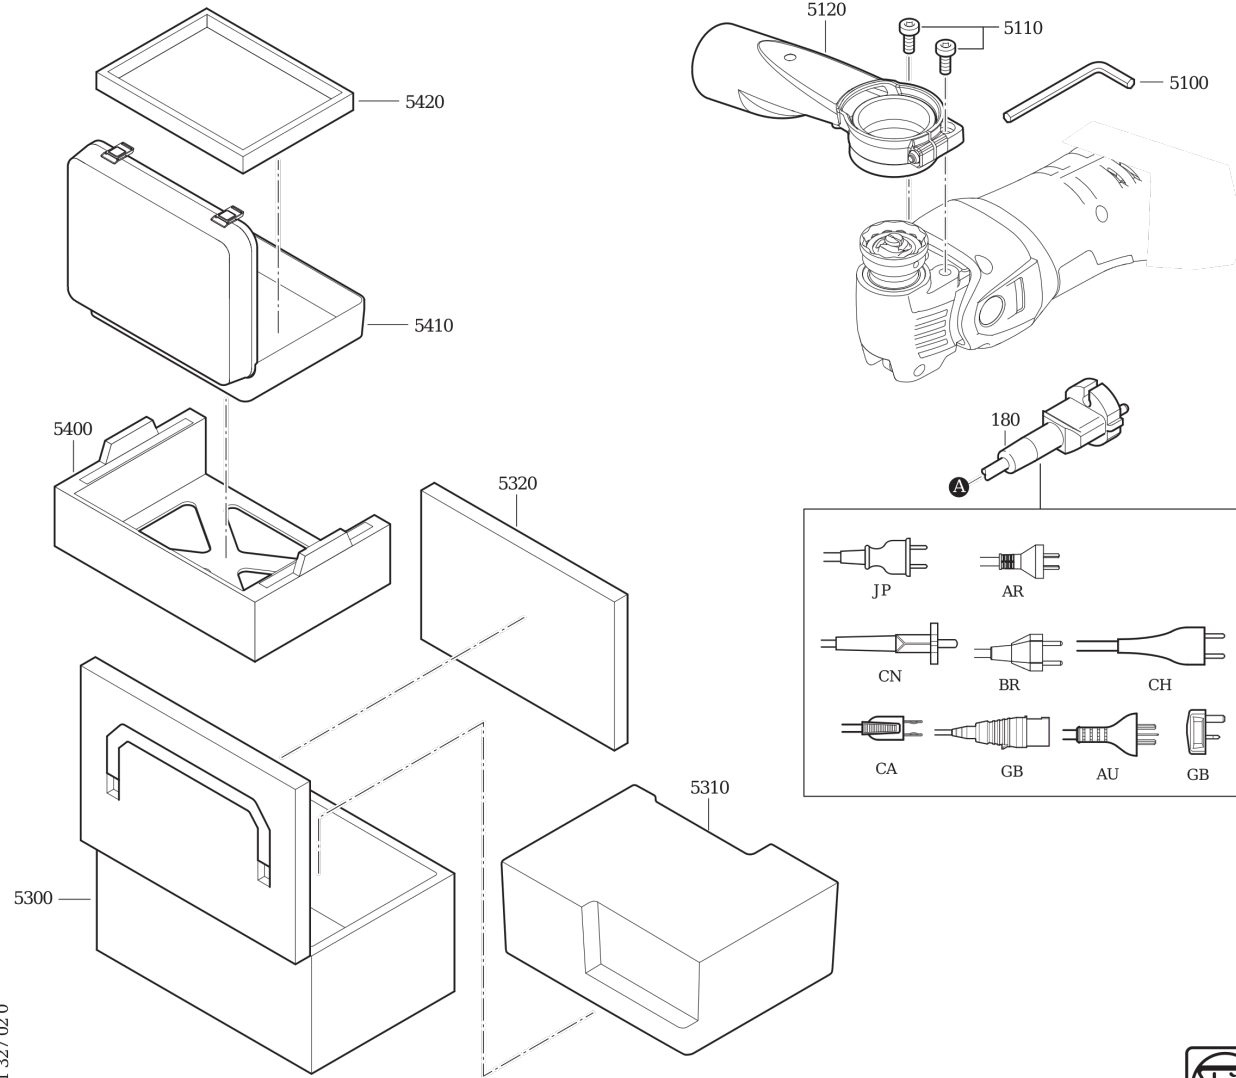

Type:
Part no.:

MM700MAX (50-60 Hz, 220-230 V)
72296824230

3 41 51 327 02 0