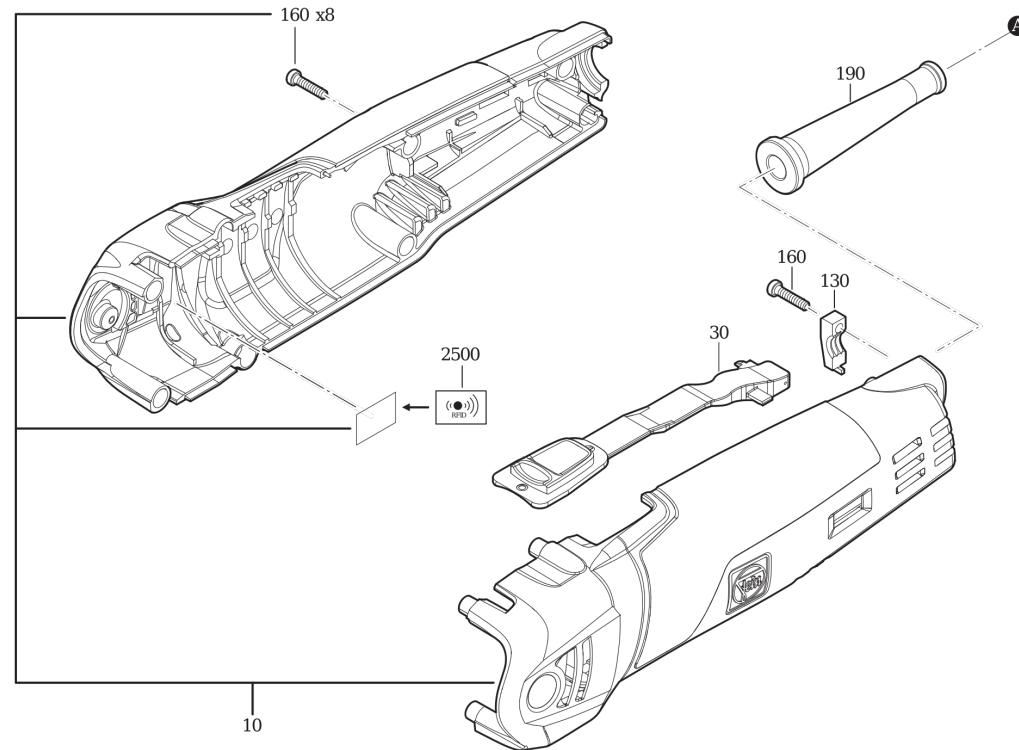

Type:
Part no.:

MM700MAX (50-60 Hz, 220-230 V)
72296824230

3 41 51 327 02 0